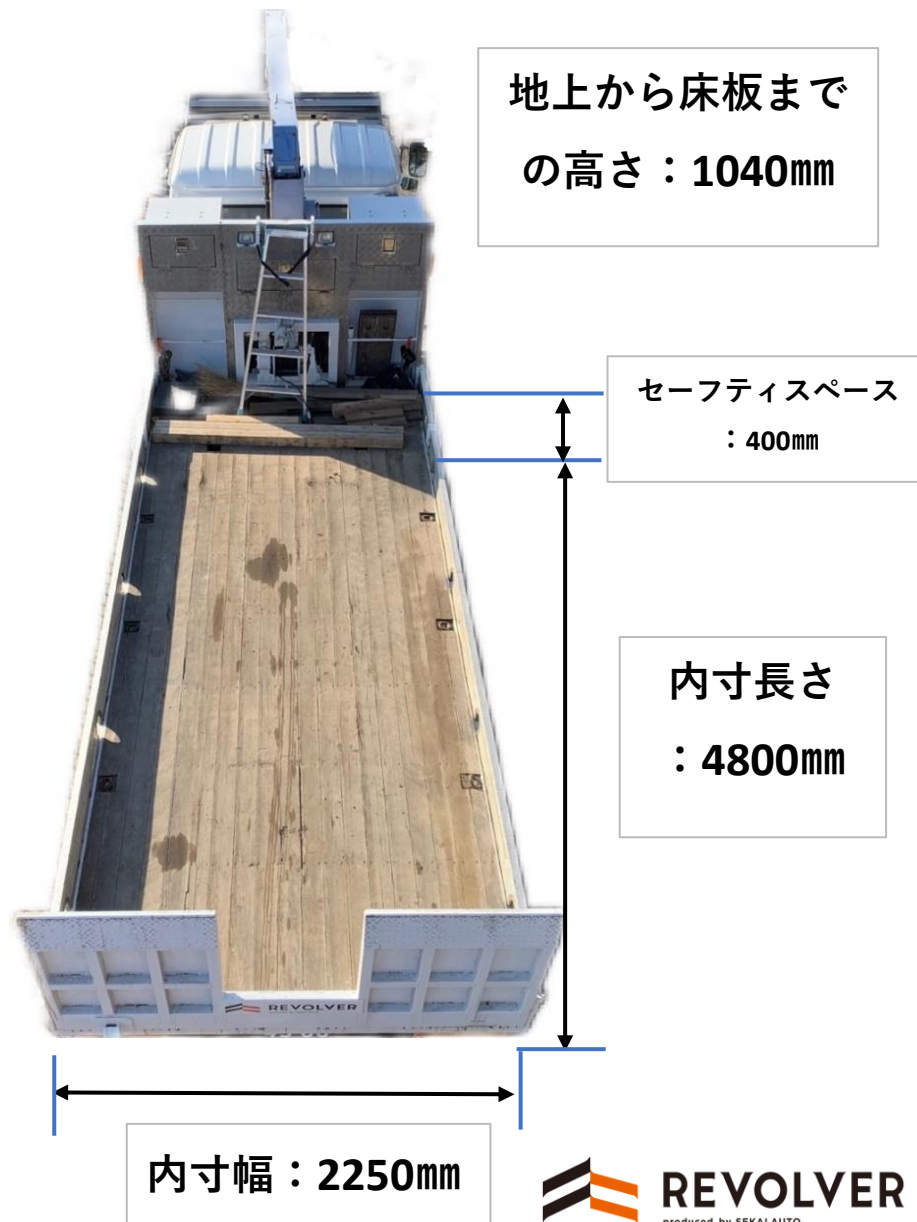

6t車(クレーン付き)

最大積載量：6000kg

PK-PK37A【水戸 100 き 4968】

ニッサンディーゼル/コンドル

バックホー	1t~6tクラスBH
ブルドーザー	CAT D2・KOMATSU D21Pブル
ローラ	2.5t・3t・4t
タイヤショベル	地上高4.2m以下/0.8㎡まで
※キャビンと回転灯要確認	
コンバインドローラ	2.5t~4t
キャリアダンプ	4t
フォークリフト	2.5t

<相積み>

0.1BH 2台まで
2.5tローラ + 0.1BH まで

高所作業車

4 m	6 台
4.7m	4 台
8 m	2 台
9 m	1 台
NUL	7 m

軽仮設材

シングルトイレ	4 個
トイレ	2 個
レストルーム	1 個
倉庫	2 坪
プレハブハウス	3.6m

敷鉄板

5×10 3 m 8 枚まで	5×20 6 m 4 枚まで
----------------	----------------

地上から床板まで
の高さ：1040mm

セーフティスペース
：400mm

内寸長さ
：4800mm

内寸幅：2250mm

 **REVOLVER**
produced by SEKAI AUTO